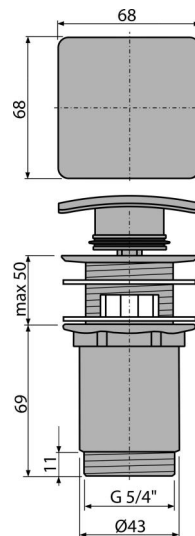

# A393

Výpust umyvadlová CLICK/CLACK 5/4" celokovová s přepadem, hranatá zátka

### Objednací kód, Logistické informace

Kód	EAN	Hmotnost (kus   balení   paleta)	Rozměr (kus   balení)	Množství (balení   paleta)
A393	8594045931952	0,42   12,48   369,4 kg	120×75×75   390×240×300 mm	30   840 ks

### Technické parametry

- Závít 5/4 "